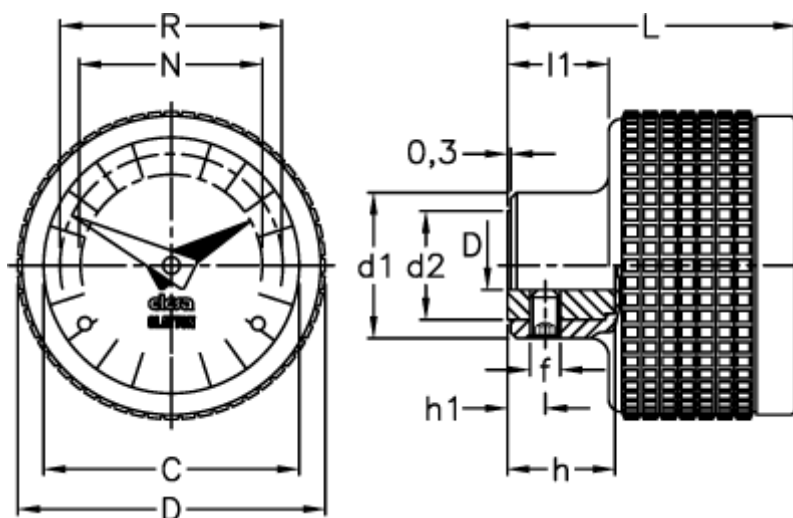

Data Sheet

Article number: 2307056111

Description: Gravity indicator CE.56111
MBT.50/GA11-0006-D

Measures

C	= 42	L	= 48
D	= 51	l1	= 16.5
d1	= 24	N	= 30
d2	= 18	R	= 37
d H7	= 8		
f	= M5		
h	= 17		
h1	= 6		